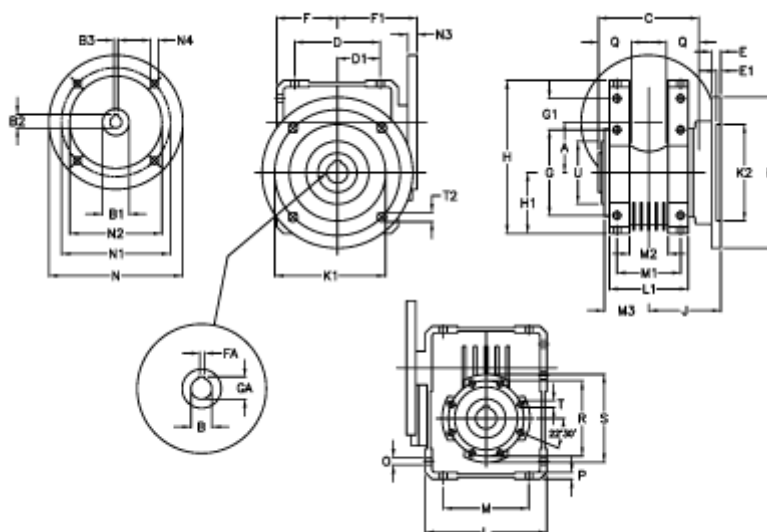

Varenummer: 392207503053536
 Beskrivelse: Snekkegear med skridnav
 W75 L2-UFC-30-P90B5

Mål

A = 75.00	E = 12	H = 220.5	M = 126	N4 = 11,5	U = 90
B = 30	E1 = 5	H1 = 87.0	M1 = 82	O = 10.5	
B1 E7 = 24	F = 87	J = 85.0	M2 = 44	P = 9	
B2 = 27.3	F1 = 112	K = 200	M3 = 58.5	Q = 40	
B3 H9 = 8	FA = 8	K1 = 165	N = 200	R = 110	
C = 127	G = 126	K2 = 130	N1 = 165	S = 125	
D = 109.5	G1 = 46.5	L = 174	N2 = 130	T = M8x14	
D1 = 46.5	GA = 33.3	L1 = 104	N3 = 12	T2 = 12.5	